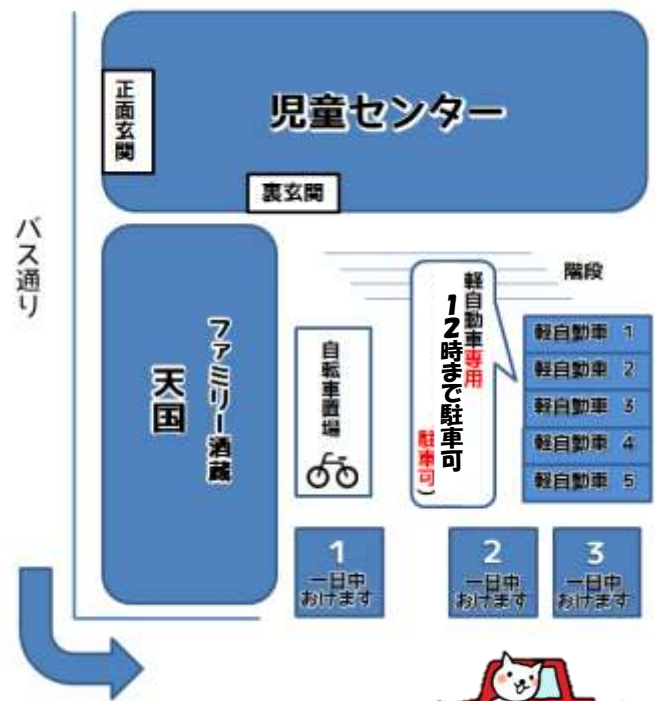

## お琴クラブ 春のコンサート

11:00~11:30 フラネタリウム室

お琴の演奏と花さき山の朗読  
ぜひ 見にきてください!

28  
(木)

## 「発達相談」

【定員】3組(予約制)  
1組30分ずつ行います。

「はるの園」のスタッフが来館し、お子さんの発達に関する悩みに応えてくれます。「小さなこと」も、気になることはお話しをしてみてください♪

- ・「はるの園」…さいたま市社会福祉事業団が運営する心身の発達の遅れを持つ児童を支援する施設です。
- ・対象年齢は、2歳以上です。
- ・必ずお子さんを連れてきてください。

## お車でおこしの方へのご案内

- 児童センターの駐車場は右図⇒の通りです。
- 専用駐車場1・2・3番 (常時駐車できます)
  - 駐輪場への駐車は 毎日12時まで  
軽自動車のみ 5台 ご利用になれます。

児童センターの駐車場が満車の場合は、  
9:00 から 16:00 まで郷土資料館の駐車場を  
お借りすることができます。(休館日を除く)  
その際は必ず  
郷土資料館受付に駐車券の上半分を提出し  
下半分を児童センターに提出してください。  
駐車券は児童センターにあります。

※「コミュニティセンター」「ファミリー酒蔵天国」「じんの小児科」の駐車場はすべて駐車禁止です。