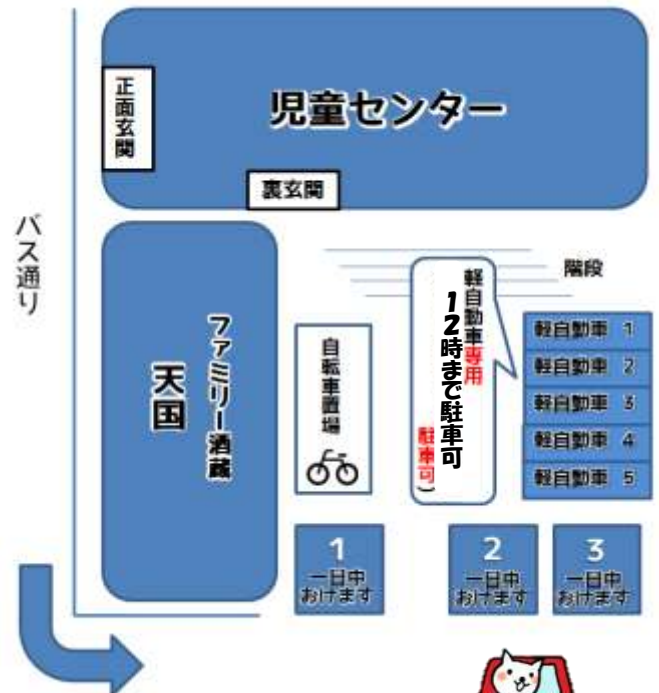

今年度からプチタイムのお誕生会を
第3木曜日開催することになりました。
7月生まれのお友達のお祝いをします。

今月は16日♪
みなでお祝いしましょう♪

誕生月の方は当日お早めにご来館いただき
受付をお願いいたします!

7
(火)

「スペシャルプラネタリウム」

11:00~ 予約は、いけません

泣いてもおしゃべりもお互いさま!
出入り自由で赤ちゃんも安心の
プラネタリウムです。

親子で初めてのプラネタリウム体験はいかが?
キラキラお星さまを楽しみましょう♪

お車でおこしの方へのご案内

児童センターの駐車場は右図⇒の通りです。

●専用駐車場1・2・3番 (常時駐車できます)

●駐輪場への駐車は 毎日12時まで

軽自動車のみ 5台 ご利用になれます。

児童センターの駐車場が満車の場合は、
9:00 から 16:00 まで郷土資料館の駐車場を
お借りすることができます。(休館日を除く)

その際は必ず

郷土資料館受付に駐車券の上半分を提出し
下半分を児童センターに提出してください。

駐車券は児童センターにあります。

※「コミュニティセンター」「ファミリー酒蔵天国」
「じんの小児科」の駐車場はすべて駐車禁止です。