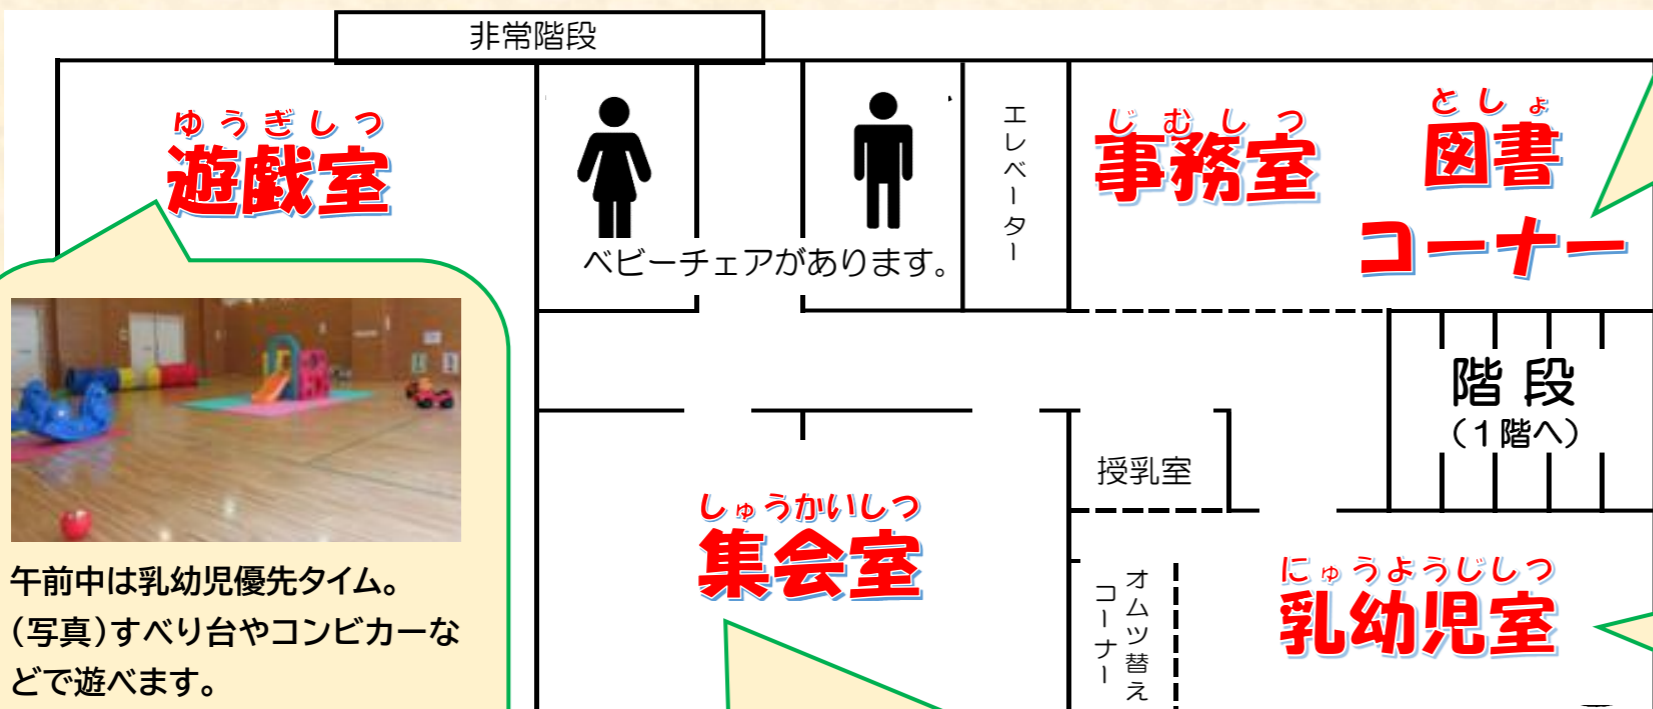

# 仲本児童センターへ

さいたま市社会福祉事業団  
公式キャラクター  
サイのタマちゃん

午前中は乳幼児優先タイム。  
(写真)すべり台やコンビカーなどで遊べます。  
午後は小学生以上が遊ぶ時間。  
日曜日の午後は、親子で卓球タイム。お友だち同士でも卓球ができます。

おもちゃやボードゲームなどであそべるお部屋です。机があるので、お絵描きやぬり絵もできます。

絵本やマンガなどいろいろな本があります。勉強ができるスペースもあります。事務室ではおもちゃの貸出をしています。