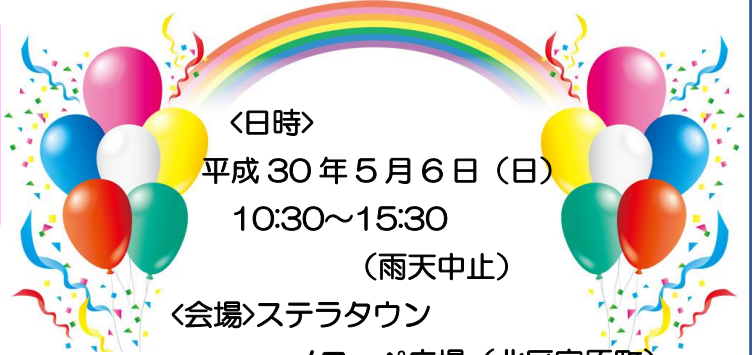

乳幼児向け

0才児向け

赤ちゃんと一緒に

ふれあい遊びやママの情報交換を行います。お友達作りもできますよ

日にち	内容
19日(木)	オリエンテーション&情報交換

【時間】10:30~11:30

児童センターフェスタ 2018

〈日時〉

ご家族でぜひ遊びに来てください!

どなたでも参加できます

*時間に来ていただければどなたでも参加できます

お誕生会

〈日時〉 25日(水) 11:00~11:30

〈内容〉 くすだま割りや、カードのプレゼントをします。みんなで友達をお祝いしましょう。

*誕生月のお友達は申込みが必要です。

*誕生月のお友達は手形をとりますので、少し早めにお越しください