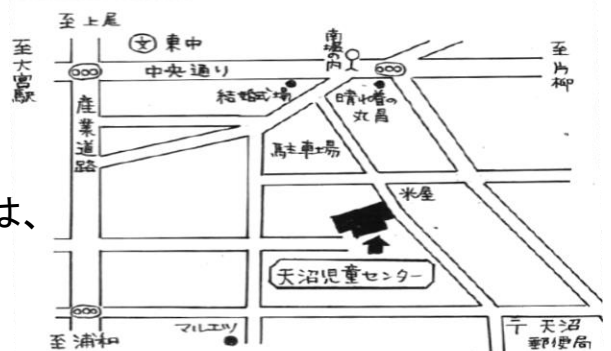

😊しょうがくせいじょうのぎょうじ😊

お知らせ

あまめまじどうセンターに

中高生のおにいさんおねえさんがやってくる!

1月29日(月)～2月2日(金)に、^{おおみや しょうぎょう こうこう}大宮商業 高校から4名、インターンシップでやってきます。
1月30日(火)～2月1日(木)には、^{だい ひがし ちゅう がっこう}第2東 中学校から4名と、^{おおはら ちゅう がっこう}大原 中学校から3名が、^{みら}未来くるワーク体験^{たいけん}でやってきます。おにいさんおねえさんたちには、じどうセンターのおしごと^{たいてん}にいっしょうけんめいとりくんでもらいたいとおもっています。あそびにきたみなさんと、たくさんあそんでくれるので、ぜひじどうセンターにあそびにきてね♪

ドッジボールタイム

2月5日、19日、26日

4じ30ぷん～4じ50ぷんまで

学校がある日の月ようびにやっています!

小学生ならだれでもさんかできるよ♪

いろいろな学校の人たちと
ドッジボールしてみない?

ほんのよみきかせ

2月7日、14日、21日、28日

4じ～4じ30ぷんまで

すいようびに

よみきかせボランティアの

「どんぐりのかい」のみなさんが

本をよんでくれます

中高生タイム

2月7日、14日、21日、

28日の 午後6:30まで

毎週(水)は、中高生世代の皆さんは

午後6:30まで利用できます

勉強するもよし、運動するもよし、

おしゃべりするもよし…

皆さんの利用をお待ちしています!

～児童センターの利用について～

- ・利用時間午前9:00～午後6:00
  (小学生だけの利用は午後5:30まで)
- ・就学前のお子様には保護者の同伴が必要です。
- ・来館時に利用票を記入します。小学生以上のお子様は、
  <名前><住所>家の人と連絡のとれる
  <電話番号>を書けるようにしてください。
- ・貴重品は自己管理をお願いします。
  現金・ゲーム機等は持ち込まないようにしてください。
- ・施設には駐車場はございません。徒歩・自転車・バスをご利用ください。

おかしなどのゴミの
わすれものがふえて
います。ゴミはいえに
もちかえろうね。

さいたま市社会福祉事業団
マスコットキャラクター

サイのたまちゃん

休館日のお知らせ

2月11日(日・祝)建国記念日

2月12日(月)振替休日