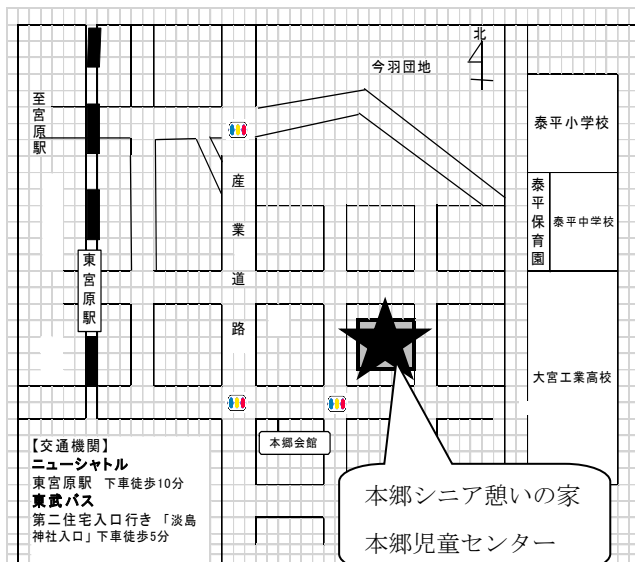

### 卓球

日時：毎週水曜日 9:30~11:50

持ち物：上履き・水筒(卓球ラケット)

\* 今年は12月20日(水)までとなります。

来年は1月17日(水)から開始となります。

### 健康体操

日時：毎週火曜日 10:30~11:30

持ち物：上履き・飲み物

《12月の予定》

5日 クリスマス工作

12日 年賀状工作

\* 健康体操の開始前の9:30~10:30は卓球ができます。

\* 予定は変更する場合があります。

### 本郷シニア憩いの家 地図

【交通機関】  
ニューシャトル  
東宮原駅 下車徒歩10分  
東武バス  
第二住宅入口行き「淡島  
神社入口」下車徒歩5分

本郷シニア憩いの家  
本郷児童センター