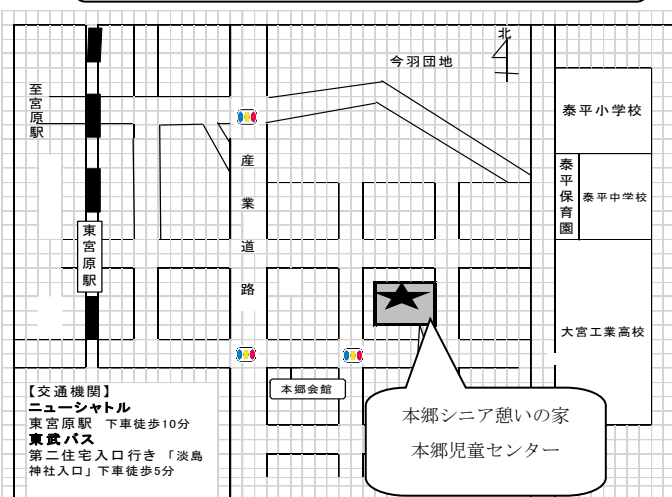

### 卓 球

日 時：毎週水曜日 9：30～11：50  
持ち物：上履き・飲み物

### 本郷シニア憩いの家地図