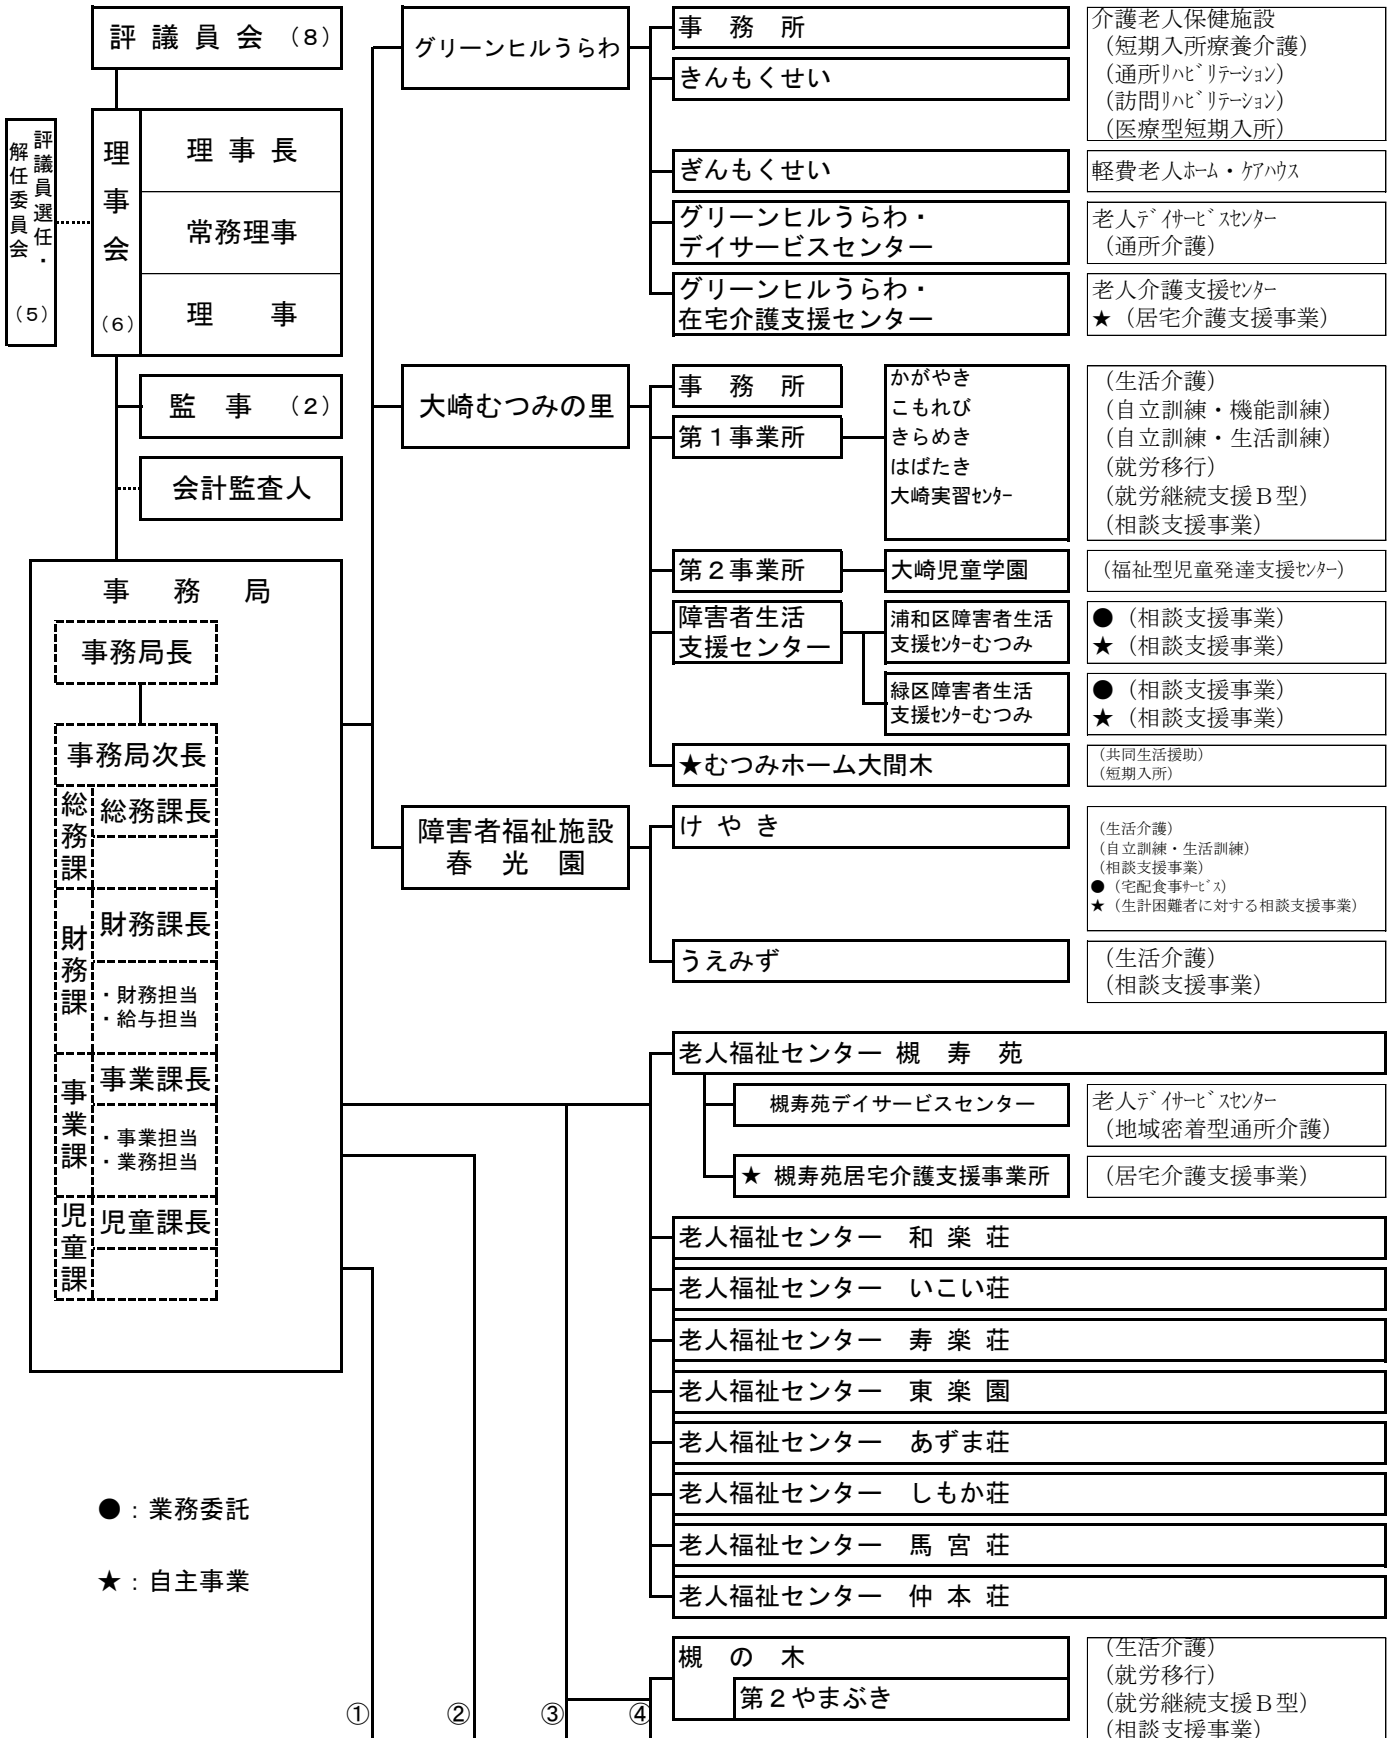

令和元年度 さいたま市社会福祉事業団 組織・機構

(市直営)

療育センターさくら草

◆：事業責任者配属

●：業務委託

★：自主事業

①

②

③

④

第1やまぶき	(就労移行) (就労継続支援B型) (相談支援事業)
★日進職業センター	(就労移行) (就労継続支援B型)
★かやの木	(生活介護) (就労継続支援B型)
大砂土障害者 デイサービスセンター	(生活介護) (自立訓練・機能訓練) (相談支援事業)
みずき園	(生活介護) (相談支援事業)
みのり園	身体障害者福祉センターB型
★放課後デイサービスみのり	(放課後等デイサービス)
●すみれ園	(医療型児童発達支援センター)
●たんぼぼ園	(福祉型児童発達支援センター)
さくら草学園	(福祉型児童発達支援センター)
はるの園	(福祉型児童発達支援センター)
杉の子園	(児童発達支援事業) (保育所等訪問支援事業) (相談支援事業)

母子生活支援施設 けやき荘
◆三橋児童センター 三橋老人憩いの家 三橋放課後児童クラブ 三橋老人憩いの家分館
植竹児童センター 植竹放課後児童クラブ
◆天沼児童センター 天沼老人憩いの家 天沼放課後児童クラブ
◆宮原児童センター 宮原老人憩いの家 宮原放課後児童クラブ
植水児童センター 植水老人憩いの家 植水放課後児童クラブ
◆本郷児童センター 本郷老人憩いの家 本郷放課後児童クラブ
片柳児童センター 片柳老人憩いの家 海老沼放課後児童クラブ
春野児童センター 春野老人憩いの家 春野放課後児童クラブ
馬宮児童センター 馬宮放課後児童クラブ
文蔵児童センター 文蔵放課後児童クラブ
◆浦和別所児童センター 浦和別所放課後児童クラブ
◆与野本町児童センター 与野本町老人憩いの家
向原児童センター
大戸児童センター 与野南放課後児童クラブ
大久保東児童センター
◆岩槻児童センター
仲本児童センター
尾間木児童センター