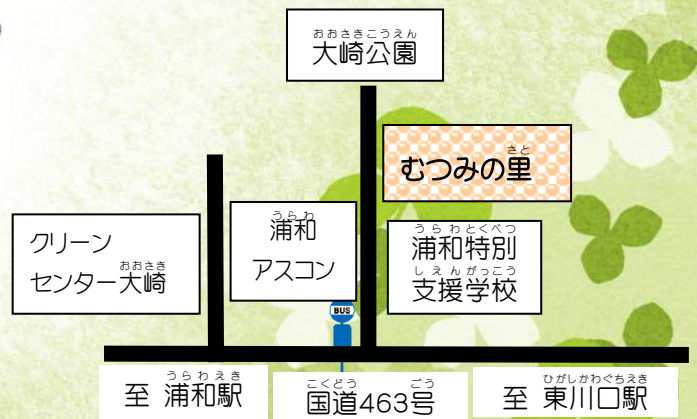

だい かい
第24回

さい

む つ み 祭

～手^てをとりあって 心^{こころ}をひとつに むつみ祭^{さい}～

10^{がつ}月27^{にち}日(土) ^{ごぜん}午前10:00～^{ごご}午後2:30

かいじょう おおさき さと
会場:大崎むつみの里

うてんけつこう こうてんえんき
雨天決行・荒天延期

スタンプラリーも開催!
お楽しみに!!

おおさきこうえん そば
大崎公園すぐ側!

楽しいイベントや
模擬店がいっぱい!
ぜひ遊びに来て下
さい!

できる限り

公共交通機関の

ご利用にご協力下さい。

～お問い合わせ先～

さいたま市大崎むつみの里 048-878-3721 さいたま市緑区大崎37-1

【交通】