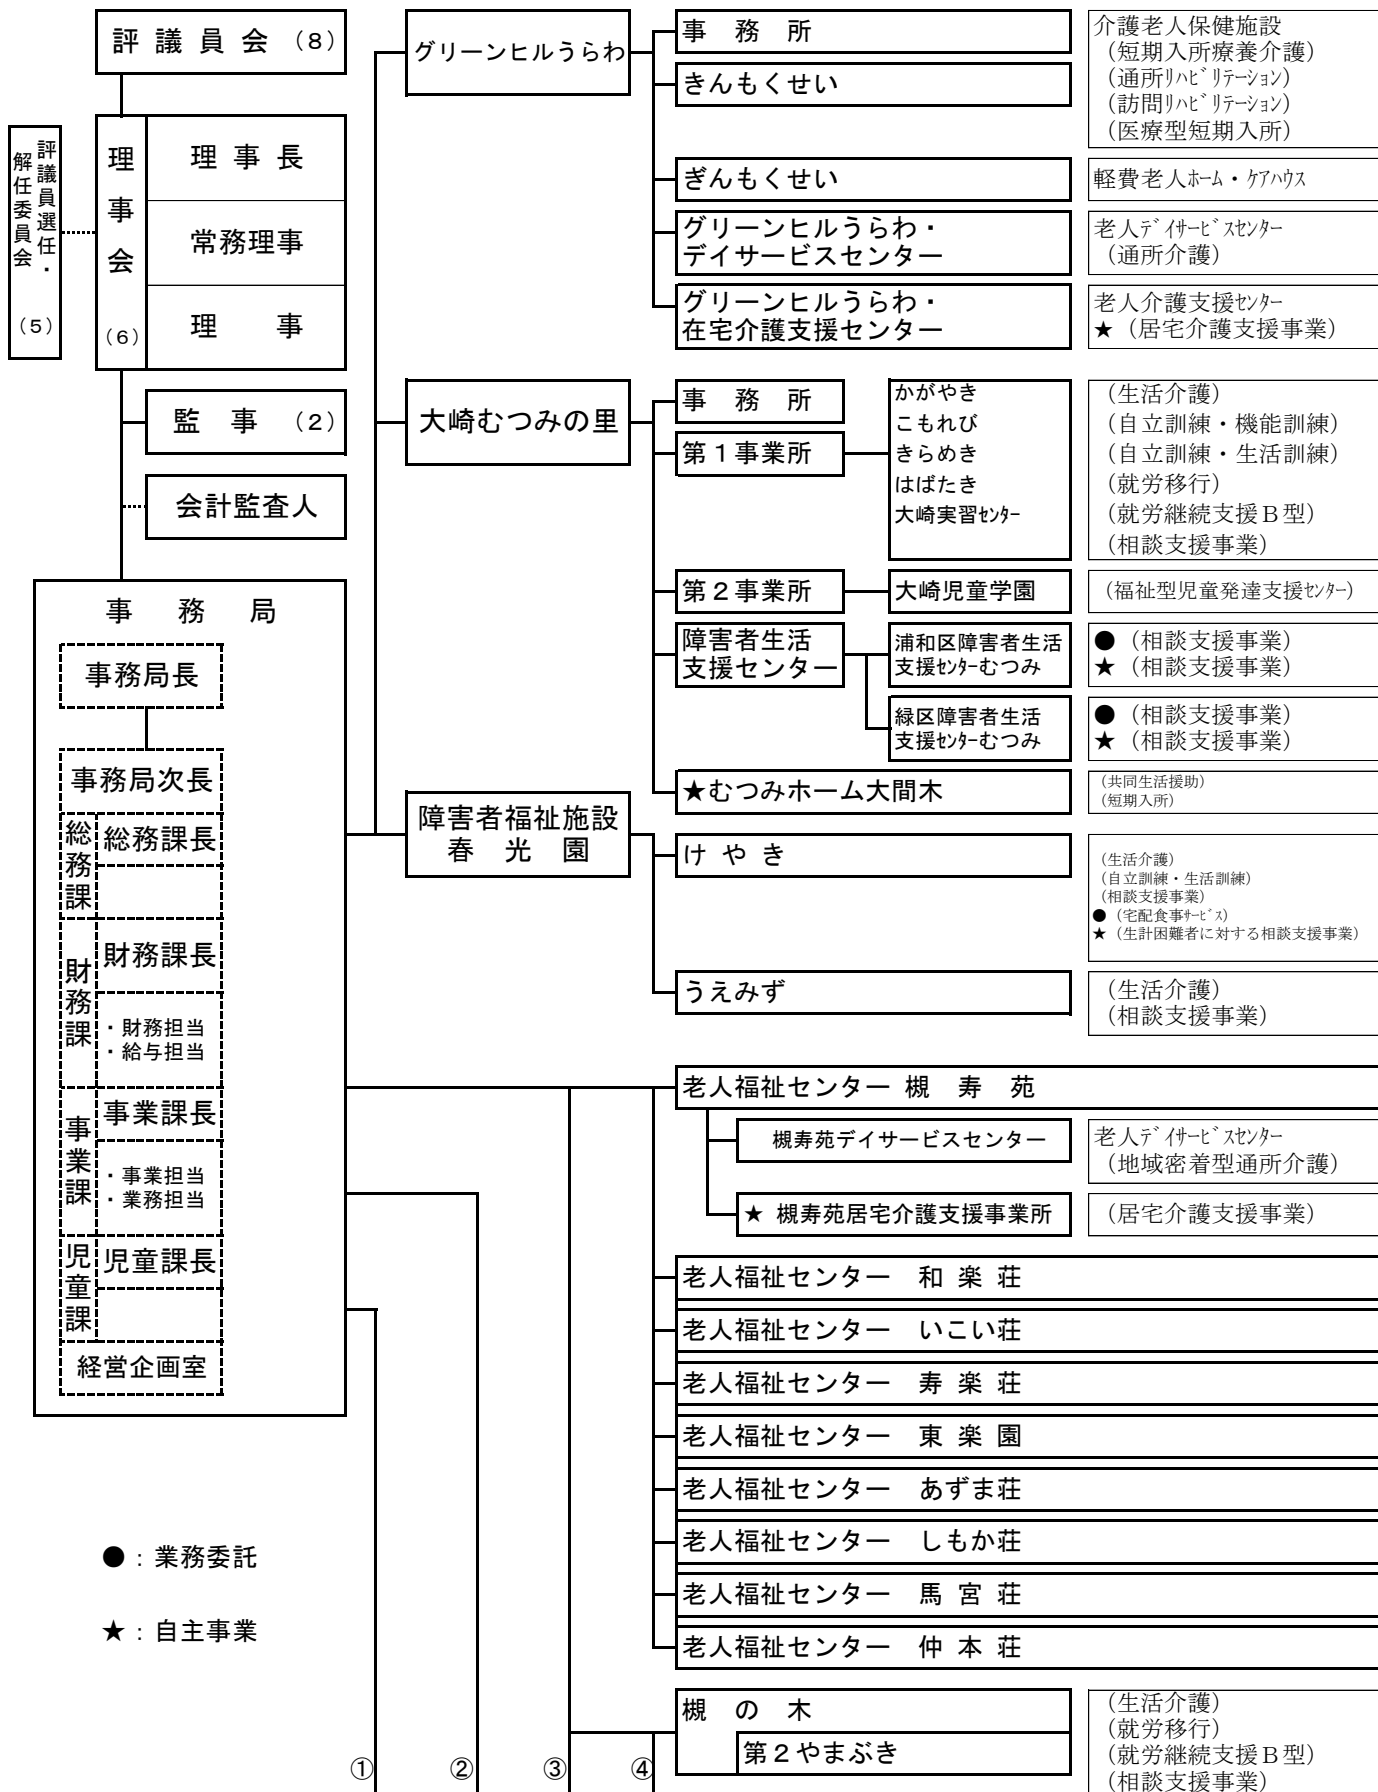

平成30年度 さいたま市社会福祉事業団 組織・機構

(市直営)

療育センターさくら草

- ◆ : 事業責任者配属
- : 業務委託
- ★ : 自主事業

①	②	③	④	第1やまぶき	(就労移行) (就労継続支援B型) (相談支援事業)
				★日進職業センター	(就労移行) (就労継続支援B型)
				★かやの木	(生活介護) (就労継続支援B型)
				大砂土障害者 デイサービスセンター	(生活介護) (自立訓練・機能訓練) (相談支援事業)
				みずき園	(生活介護) (相談支援事業)
				みのり園	身体障害者福祉センター-B型
				★放課後デイサービスみのり	(放課後等デイサービス)
				●すみれ園	(医療型児童発達支援センター)
				●たんぼぼ園	(福祉型児童発達支援センター)
				さくら草学園	(福祉型児童発達支援センター)
				はるの園	(福祉型児童発達支援センター)
				杉の子園	(児童発達支援事業) (保育所等訪問支援事業) (相談支援事業)
				母子生活支援施設 けやき荘	
				三橋児童センター 三橋老人憩いの家 三橋放課後児童クラブ 三橋老人憩いの家分館	
				植竹児童センター 植竹放課後児童クラブ	
				◆天沼児童センター 天沼老人憩いの家 天沼放課後児童クラブ	
				宮原児童センター 宮原老人憩いの家 宮原放課後児童クラブ	
				植水児童センター 植水老人憩いの家 植水放課後児童クラブ	
				本郷児童センター 本郷老人憩いの家 本郷放課後児童クラブ	
				◆片柳児童センター 片柳老人憩いの家 海老沼放課後児童クラブ	
				◆春野児童センター 春野老人憩いの家 春野放課後児童クラブ	
				◆馬宮児童センター 馬宮放課後児童クラブ	
				◆文蔵児童センター 文蔵放課後児童クラブ	
				浦和別所児童センター 浦和別所放課後児童クラブ	
				◆与野本町児童センター 与野本町老人憩いの家	
				向原児童センター	
				大戸児童センター 与野南放課後児童クラブ	
				大久保東児童センター	
				岩槻児童センター	
⑤	⑥			仲本児童センター	

七里放課後児童クラブ (見沼区)

東大宮放課後児童クラブ (見沼区)

東宮下放課後児童クラブ (見沼区)

大戸放課後児童クラブ (中央区)

上落合放課後児童クラブ (中央区)

下落合放課後児童クラブ (中央区)

鈴谷放課後児童クラブ (中央区)

与野西北放課後児童クラブ (中央区)