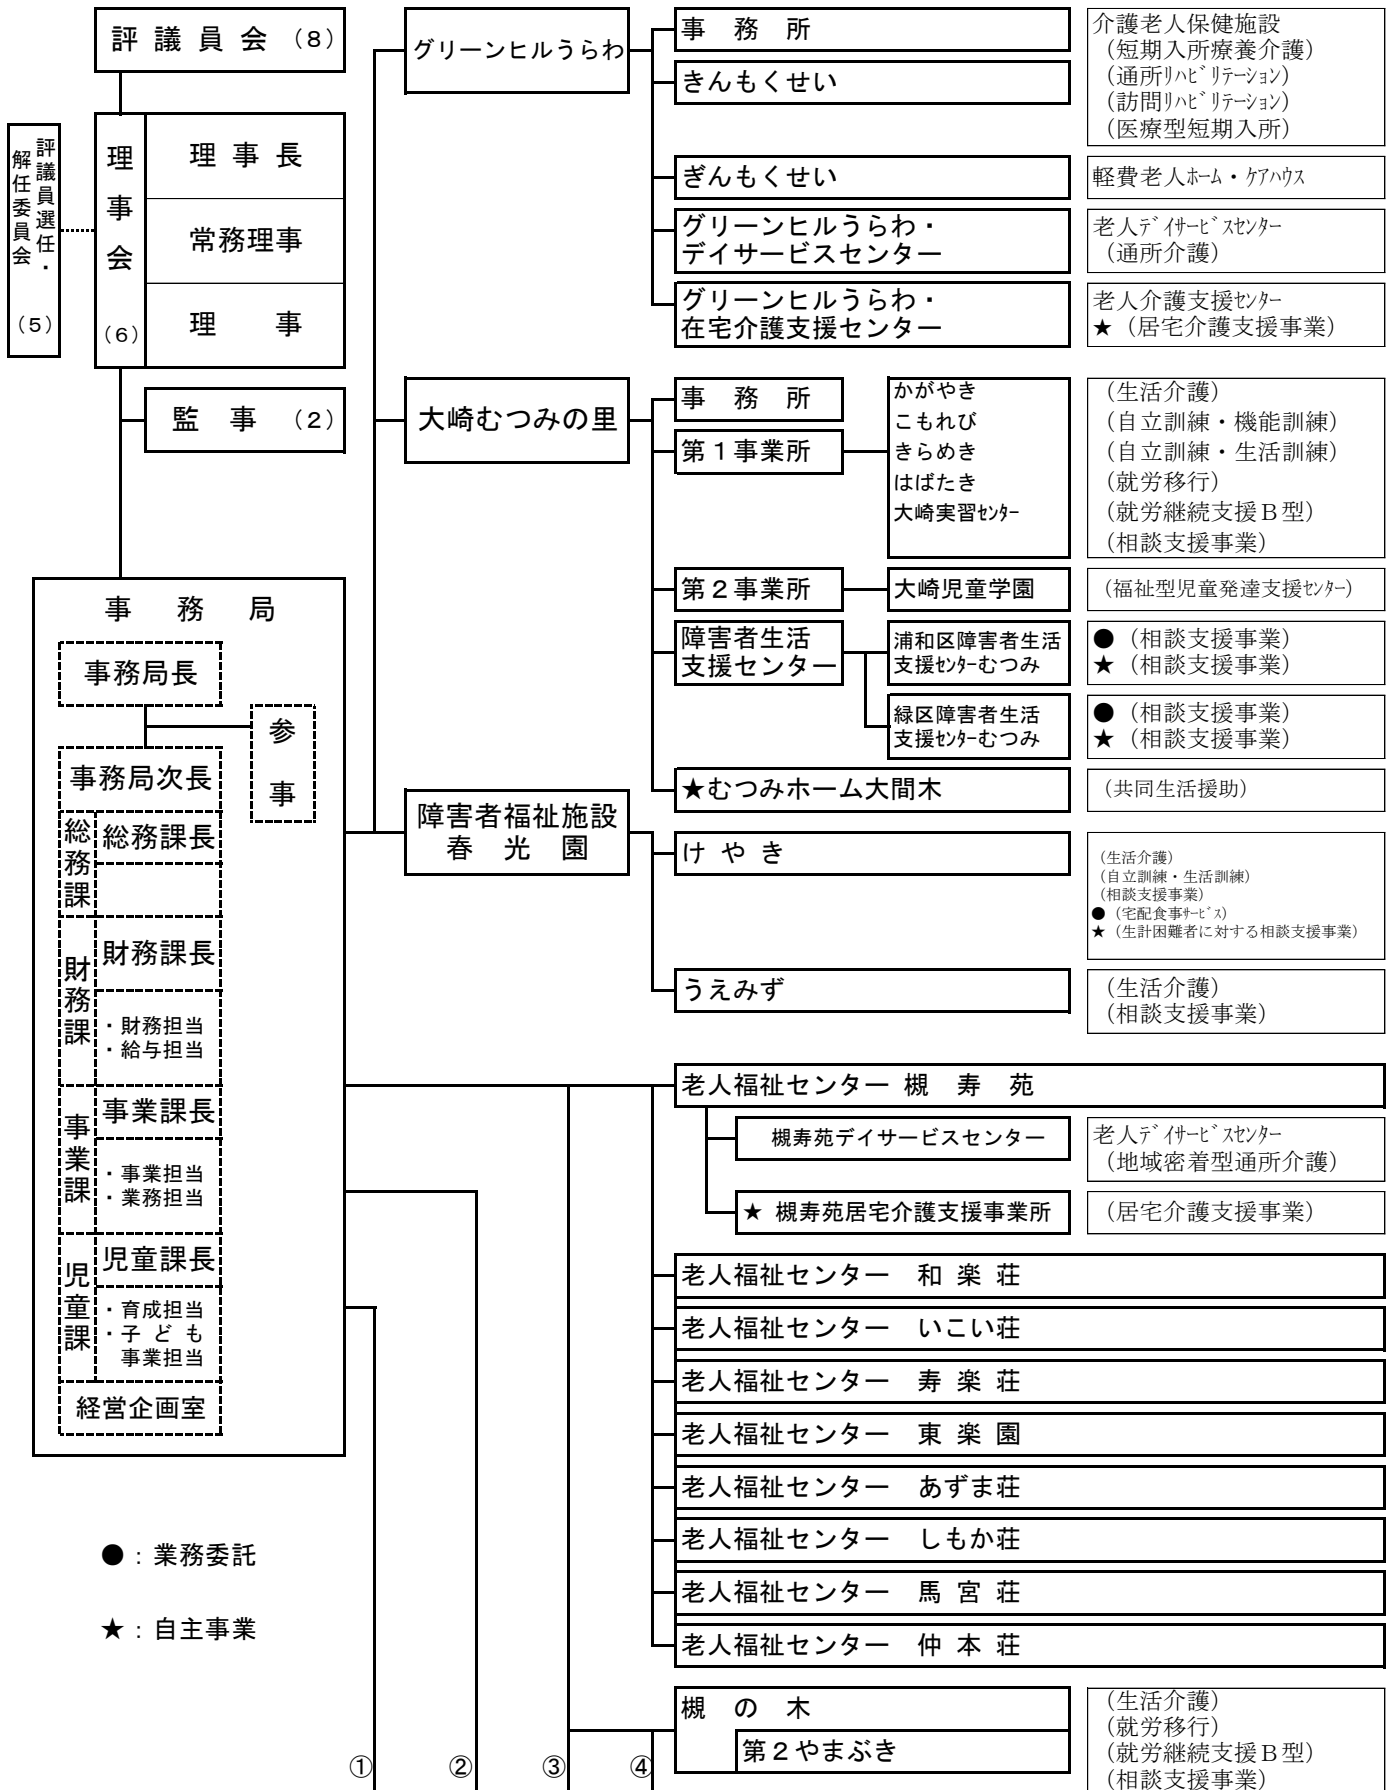

平成29年度 さいたま市社会福祉事業団 組織・機構

⑤

⑥

◆ 尾間木児童センター	
植水第二放課後児童クラブ	(西区)
栄放課後児童クラブ	(西区)
佐知川放課後児童クラブ	(西区)
宮前放課後児童クラブ	(西区)
大砂土放課後児童クラブ	(北区)
七里放課後児童クラブ	(見沼区)
東大宮放課後児童クラブ	(見沼区)
東宮下放課後児童クラブ	(見沼区)
大戸放課後児童クラブ	(中央区)
上落合放課後児童クラブ	(中央区)
下落合放課後児童クラブ	(中央区)
鈴谷放課後児童クラブ	(中央区)
与野西北放課後児童クラブ	(中央区)
与野八幡放課後児童クラブ	(中央区)
与野本町放課後児童クラブ	(中央区)
大久保放課後児童クラブ	(桜区)
大久保東放課後児童クラブ	(桜区)
栄和放課後児童クラブ	(桜区)
新開放課後児童クラブ	(桜区)
神田放課後児童クラブ	(桜区)
田島放課後児童クラブ	(桜区)
土合放課後児童クラブ	(桜区)
中島放課後児童クラブ	(桜区)
西浦和放課後児童クラブ	(桜区)
上木崎放課後児童クラブ	(浦和区)
木崎放課後児童クラブ	(浦和区)
岸町放課後児童クラブ	(浦和区)
北浦和放課後児童クラブ	(浦和区)
大東放課後児童クラブ	(浦和区)
高砂放課後児童クラブ	(浦和区)
常盤放課後児童クラブ	(浦和区)
仲町放課後児童クラブ	(浦和区)
針ヶ谷放課後児童クラブ	(浦和区)
本太放課後児童クラブ	(浦和区)
浦和大里放課後児童クラブ	(南区)
大谷口放課後児童クラブ	(南区)

⑦

⑧

⑦

⑧

大谷場放課後児童クラブ	(南区)
大谷場東放課後児童クラブ	(南区)
善前放課後児童クラブ	(南区)
辻放課後児童クラブ	(南区)
沼影放課後児童クラブ	(南区)
南浦和放課後児童クラブ	(南区)
谷田放課後児童クラブ	(南区)
大牧放課後児童クラブ	(緑区)
道祖土放課後児童クラブ	(緑区)
大門放課後児童クラブ	(緑区)
中尾放課後児童クラブ	(緑区)
原山放課後児童クラブ	(緑区)
三室放課後児童クラブ	(緑区)
野田放課後児童クラブ	(緑区)
岩槻放課後児童クラブ	(岩槻区)
太田放課後児童クラブ	(岩槻区)
柏崎放課後児童クラブ	(岩槻区)
上里放課後児童クラブ	(岩槻区)
慈恩寺放課後児童クラブ	(岩槻区)
城南放課後児童クラブ	(岩槻区)
城北放課後児童クラブ	(岩槻区)
徳力放課後児童クラブ	(岩槻区)
新和放課後児童クラブ	(岩槻区)
西原放課後児童クラブ	(岩槻区)
東岩槻放課後児童クラブ	(岩槻区)
和土放課後児童クラブ	(岩槻区)
大宮ふれあい福祉センター	