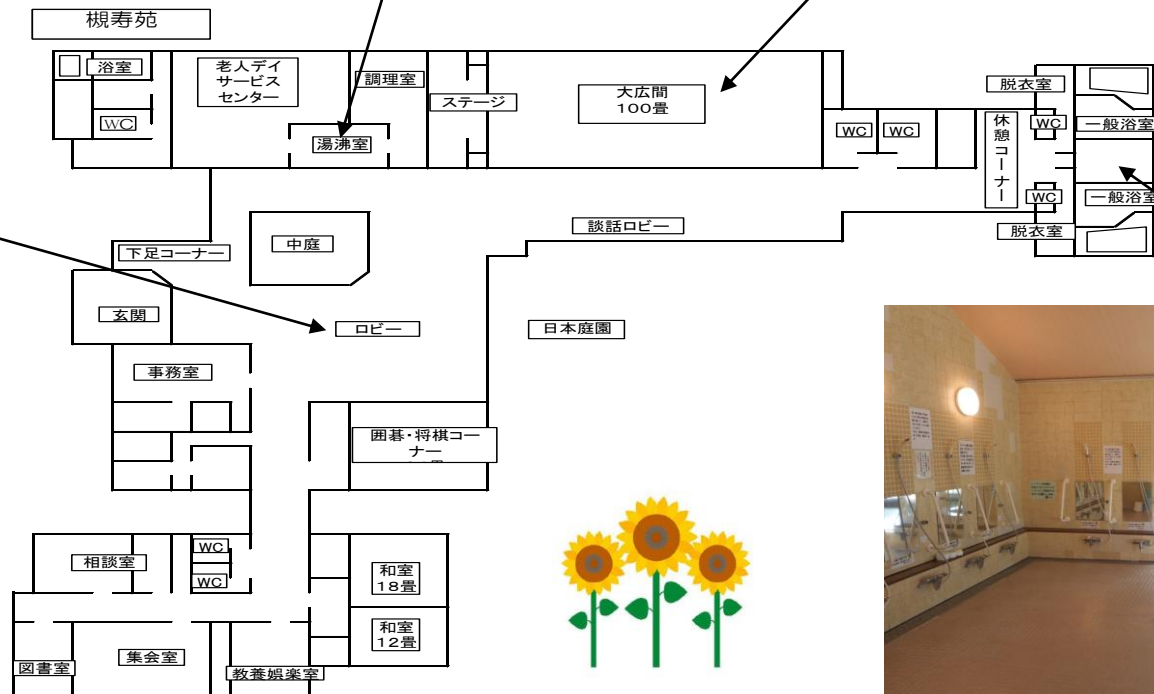

# 施設の配置図

こちらのQRコードから、毎月のおたよりが確認できます。是非ご利用ください。

## ★設置の目的★

60歳以上の方が、入浴・演芸・レクリエーションや趣味及び各種集い、健康相談等で1日をゆっくり過ごしながら、健康増進や仲間づくりをはかるための施設です。そのほか、グラウンドゴルフ場もあります。